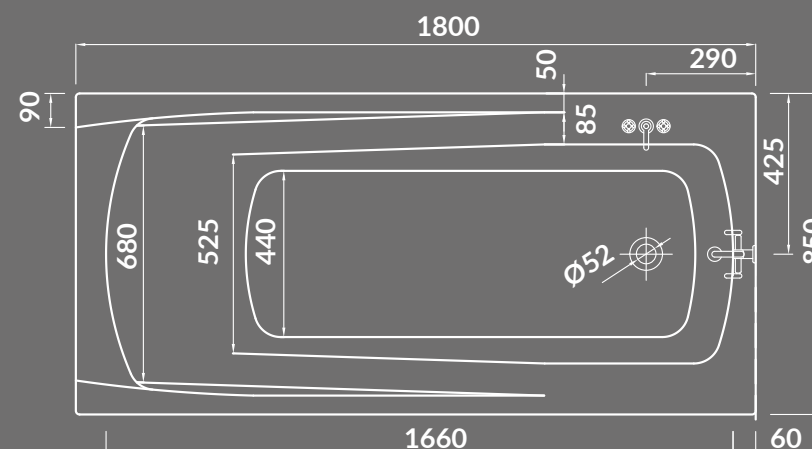

WANNA ZEN 190×90

Kod produktu: S301-223

WANNA ZEN 180×85

Kod produktu: S301-129