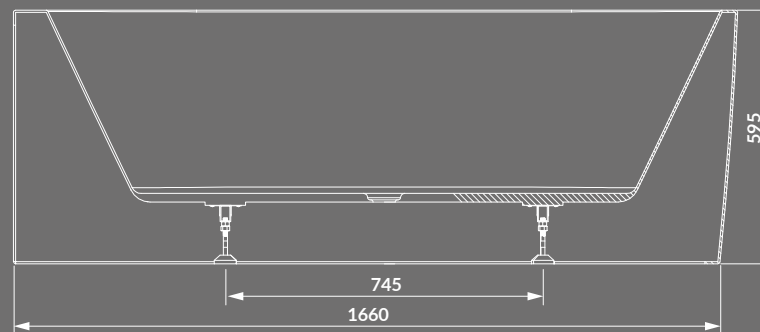

**WANNA WOLNOSTOJĄCA NAROŻNA
LEWA CREA 170×82**

Kod produktu: S301-329

**WANNA WOLNOSTOJĄCA NAROŻNA
PRAWA CREA 170×82**

Kod produktu: S301-330