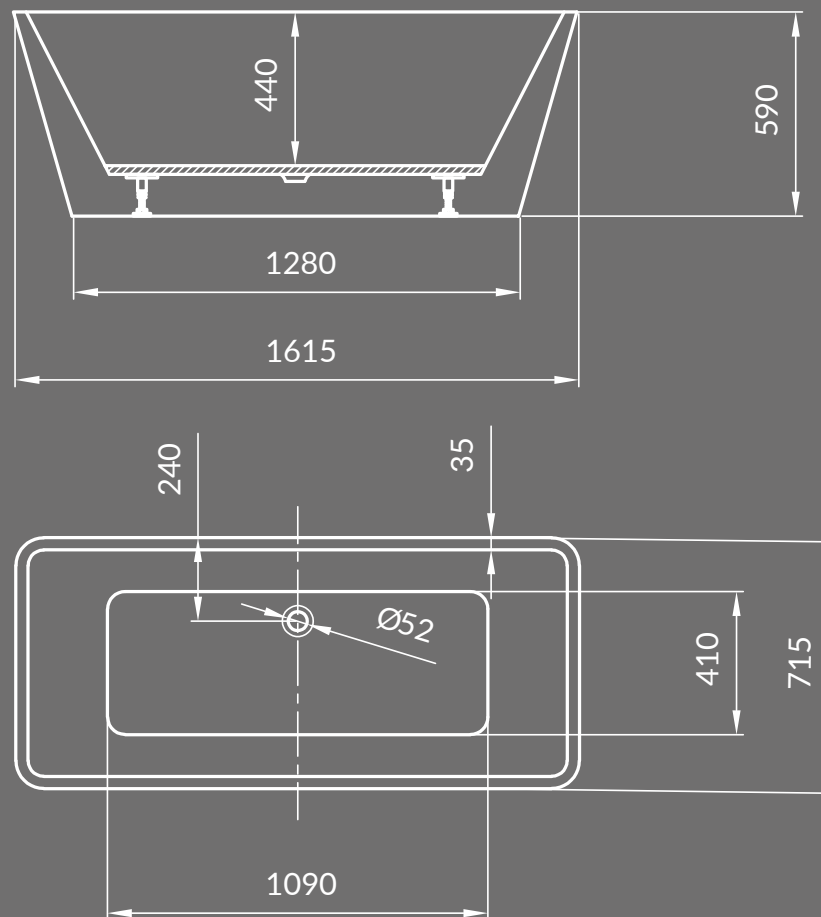

WANNA WOLNOSTOJĄCA
PROSTOKĄTNA CREA 162×72

Kod produktu: S301-299