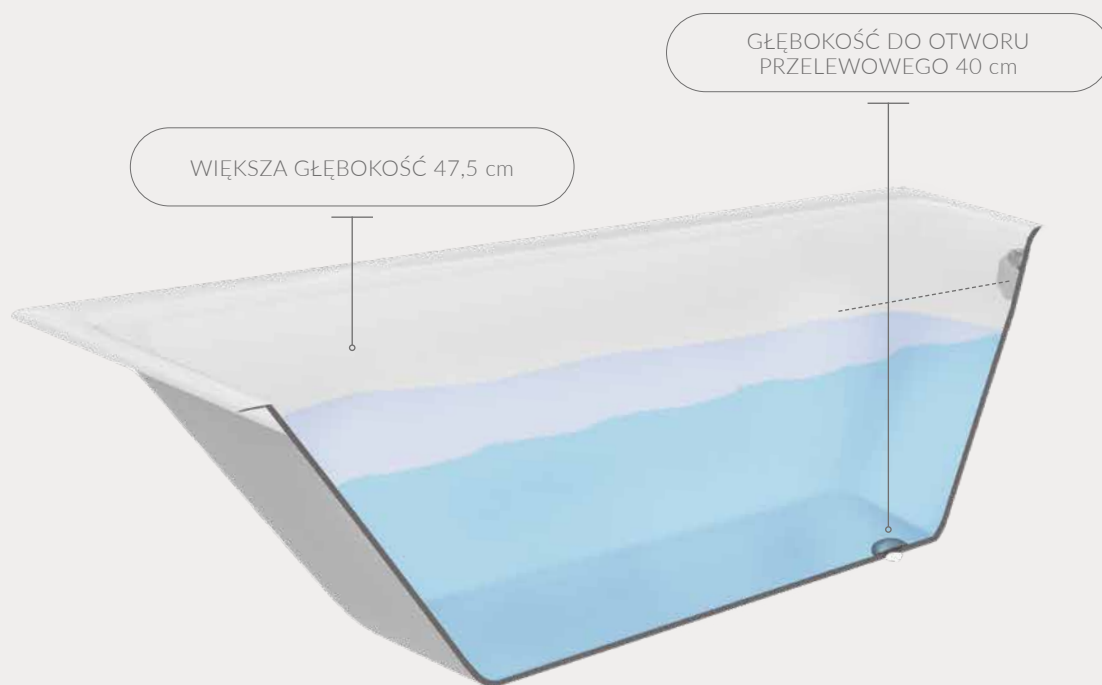

WANNY

KOMFORTOWY RELAKS W NOWOCZESNEJ FORMIE

Cechy wyróżniające wanny CREA:

- większa wytrzymałość - płyta akrylowa 4 mm
- wyjątkowo cienki rant - 10 mm
- większa głębokość wanny - 47,5 cm
- większa głębokość do otworu przelewowego - 40 cm
- doskonale trwała biel dzięki dodatkowi stabilizatora UV w akrylu