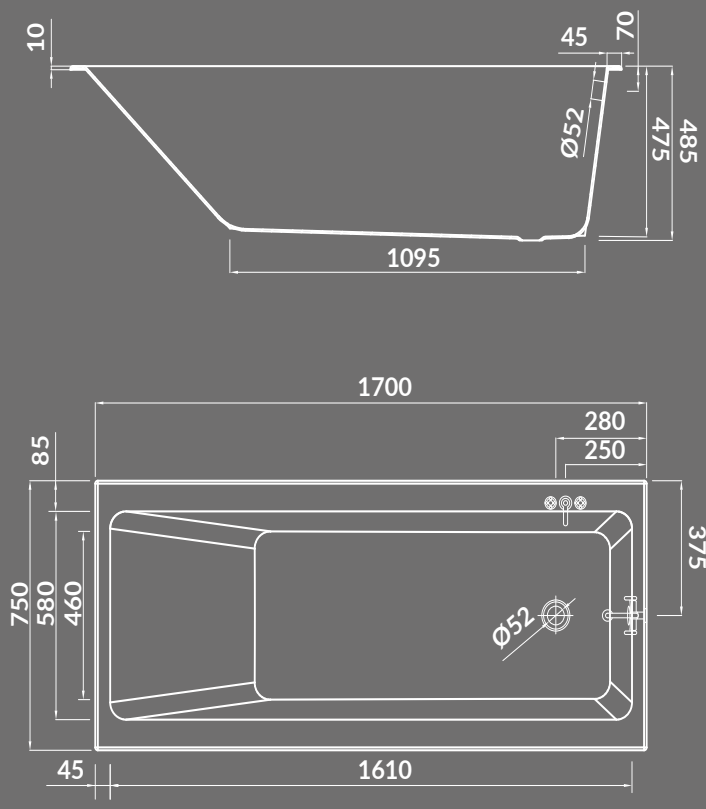

Kod produktu: S301-329

**WANNA WOLNOSTOJĄCA NAROŻNA  
PRAWA CREA 170×82**

Kod produktu: S301-330

**WANNA WOLNOSTOJĄCA  
PRZYŚCIENNA CREA 170×83**

Kod produktu: S301-301

WANNA PROSTOKĄTNA CREA 180×80

Kod produktu: S301-227