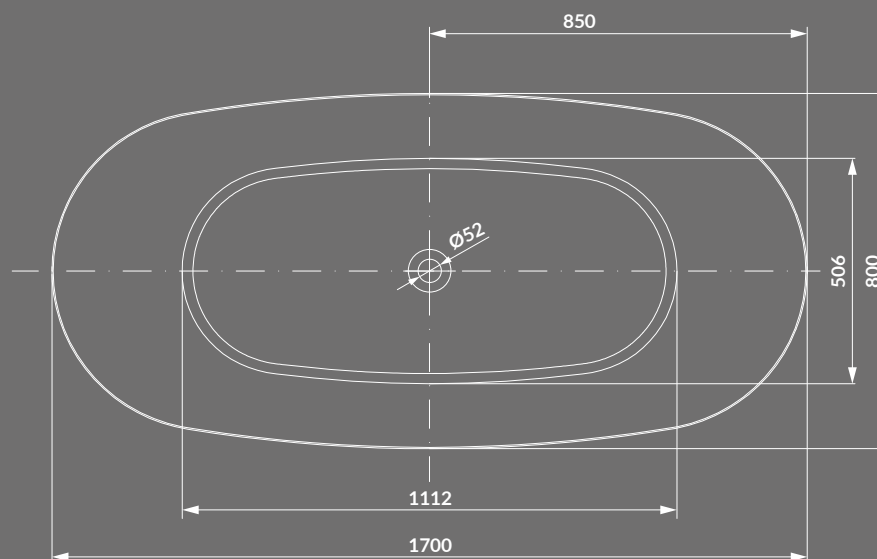

### SYFON WANNOWY AUTOMATYCZNY

- wymiary [cm]:
  - dt.: 7,2
  - szer.: 7,2
  - gł.: 11,7
- Do kompletowania z wannami z otworem przelewowym.

RYSUNKI  
**TECHNICZNE**

**WANNA WOLNOSTOJĄCA  
OWALNA INVERTO 170×80**