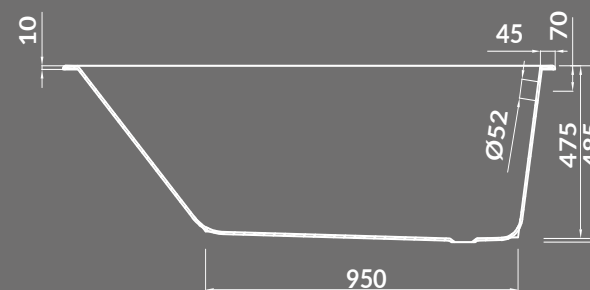

WANNA PROSTOKĄTNA CREA 160×75

Kod produktu: S301-225

WANNA PROSTOKĄTNA CREA 150×75

Kod produktu: S301-233