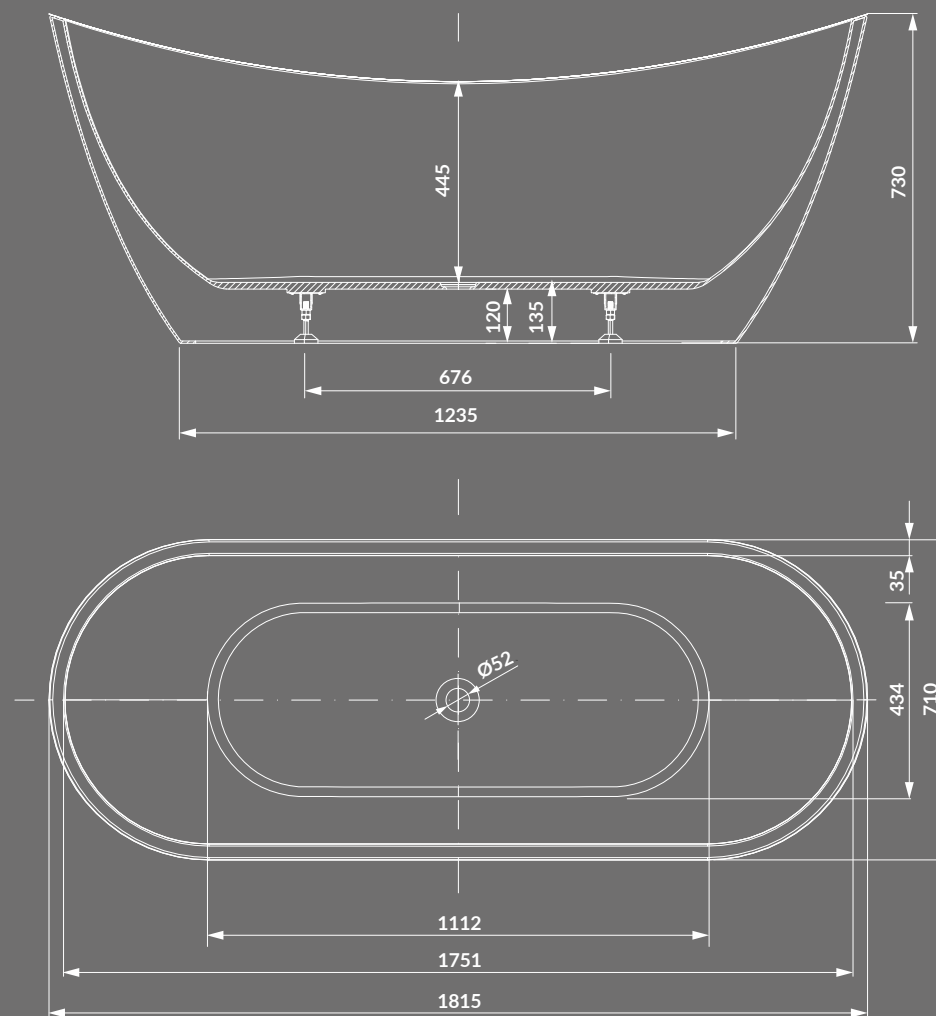

WANNA PROSTOKĄTNA CREA 170×75

Kod produktu: S301-226

WANNA PROSTOKĄTNA CREA 160×75

Kod produktu: S301-225

WANNA PROSTOKĄTNA CREA 150×75

Kod produktu: S301-233

WANNA WOLNOSTOJĄCA OWALNA ZEN  
DOUBLE 182×71

Kod produktu: S301-331