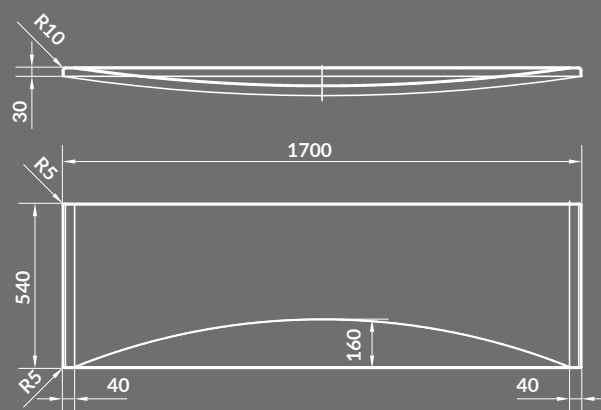

**OBUDOWA WANNY - FRONT
VIRGO/INTRO 170**

Kod produktu: S401-046