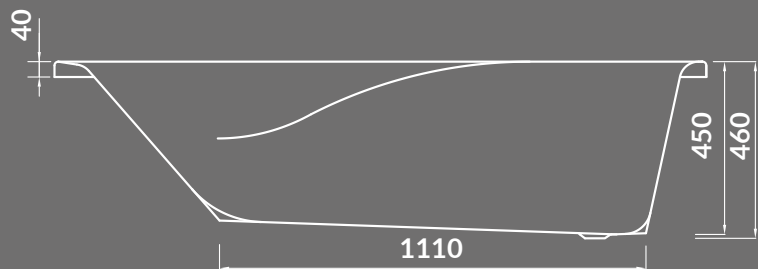

**WANNA WOLNOSTOJĄCA OWALNA ZEN 167×72**

Kod produktu: S301-302

**WANNA ZEN 190×90**

Kod produktu: S301-223

**WANNA ZEN 180×85**

Kod produktu: S301-129

**WANNA ZEN 170x85**

Kod produktu: S301-128