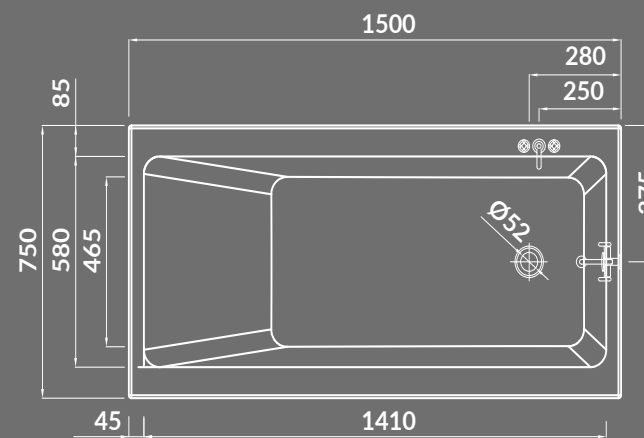

WANNA PROSTOKĄTNA CREA 160×75

Kod produktu: S301-225

WANNA PROSTOKĄTNA CREA 150×75

Kod produktu: S301-233