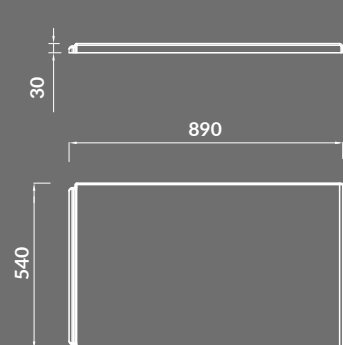

**OBUDOWA WANNY - BOK
VIRGO/ZEN 190**

Kod produktu: S401-115