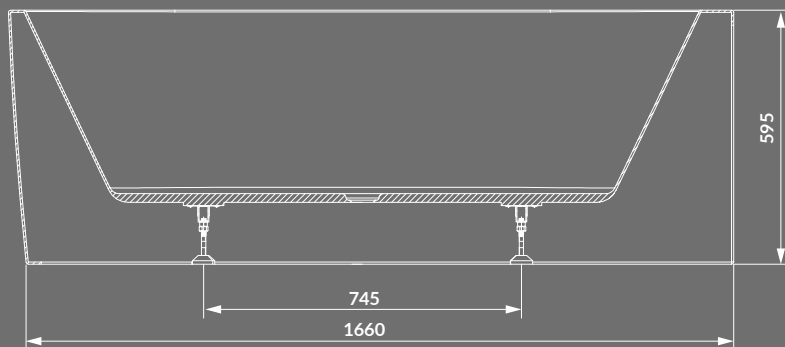

**WANNA WOLNOSTOJĄCA NAROŻNA
LEWA CREA 170×82**

Kod produktu: S301-329

**WANNA WOLNOSTOJĄCA NAROŻNA
PRAWA CREA 170×82**

Kod produktu: S301-330