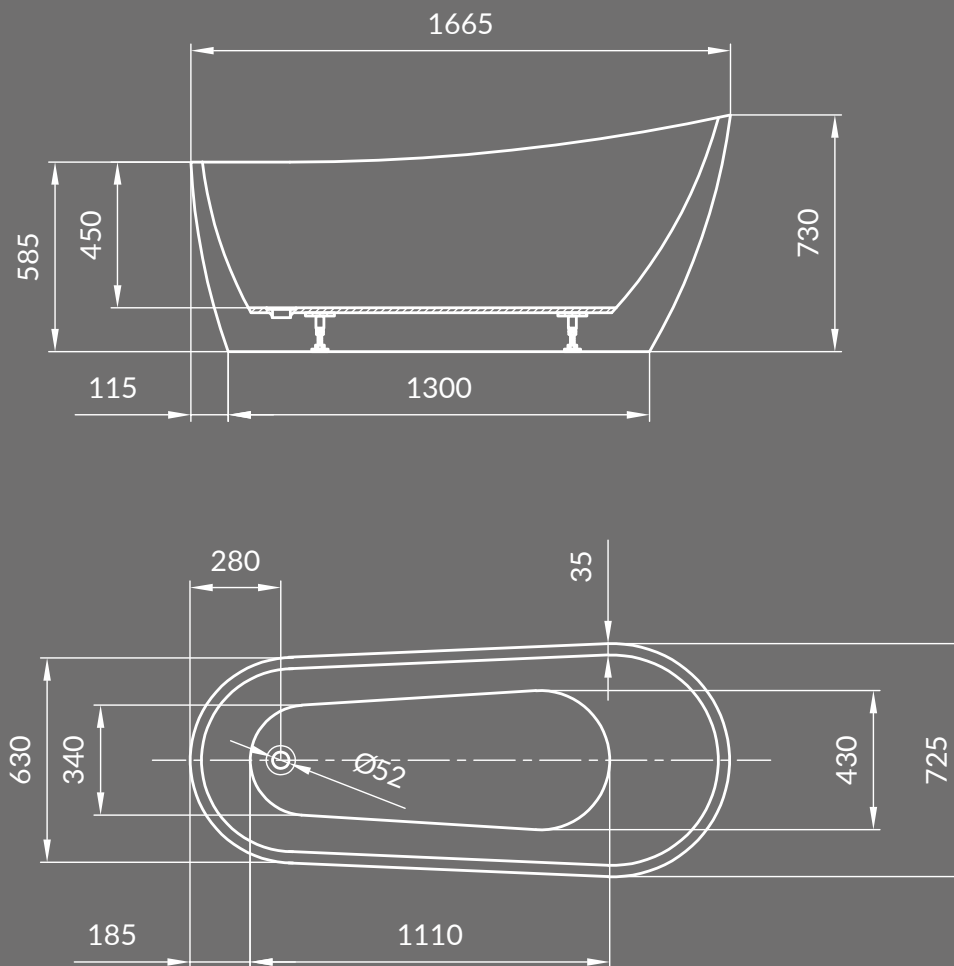

WANNA WOLNOSTOJĄCA OWALNA ZEN 167×72

Kod produktu: S301-302