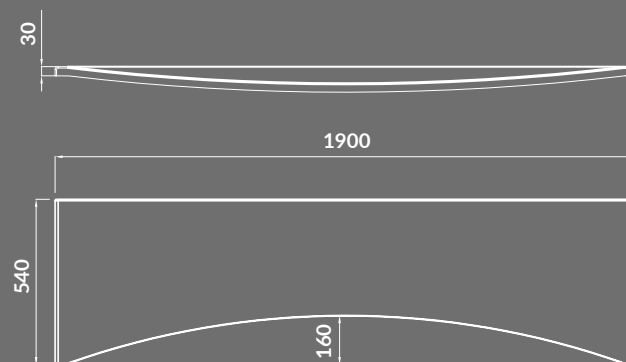

**OBUDOWA WANNY - FRONT
VIRGO/ZEN 190**

Kod produktu: S401-114