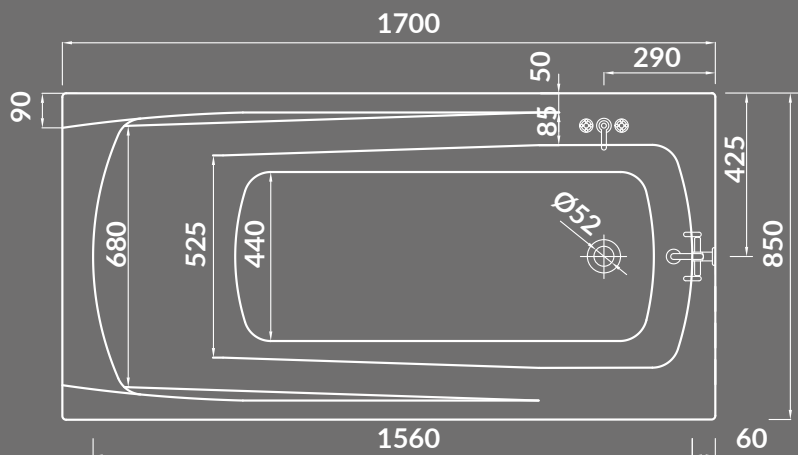

**WANNA WOLNOSTOJĄCA OWALNA ZEN 167×72**

Kod produktu: S301-302

**WANNA ZEN 190×90**

Kod produktu: S301-223

**WANNA ZEN 180×85**

Kod produktu: S301-129

**WANNA ZEN 170x85**

Kod produktu: S301-128