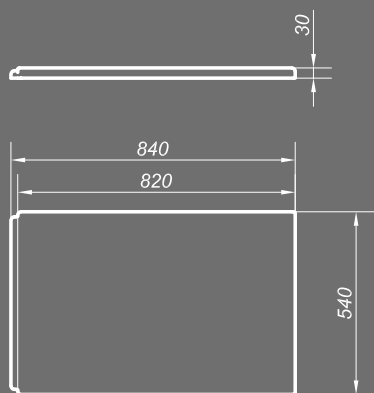

**OBUDOWA WANNY - BOK
ZEN**

Kod produktu: S401-100