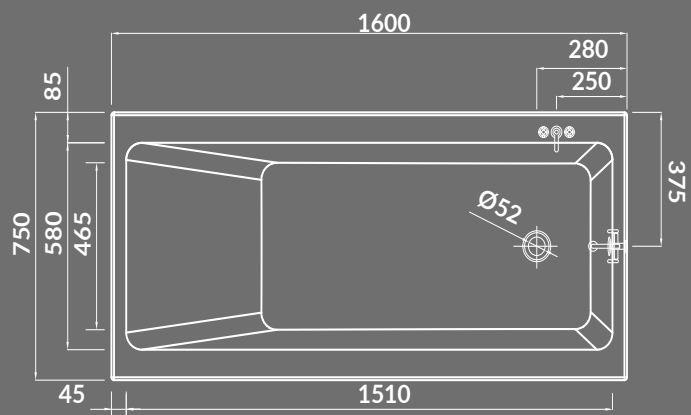

WANNA PROSTOKĄTNA CREA 160×75

Kod produktu: S301-225

WANNA PROSTOKĄTNA CREA 150×75

Kod produktu: S301-233