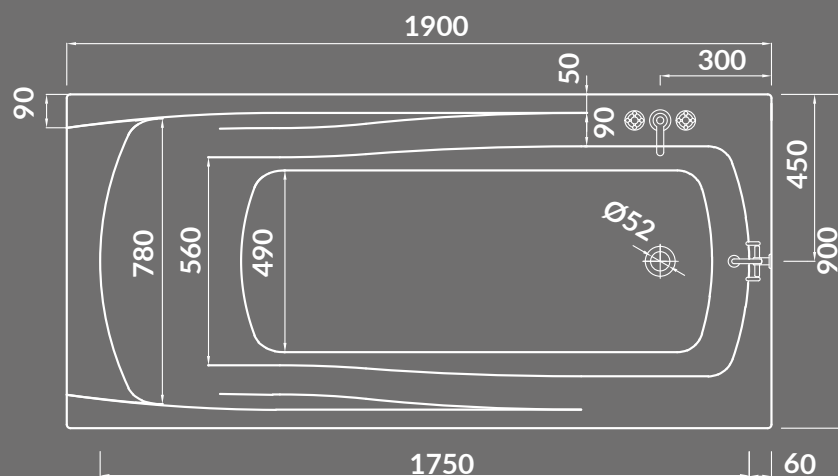

WANNA ZEN 190×90

Kod produktu: S301-223

WANNA ZEN 180×85

Kod produktu: S301-129