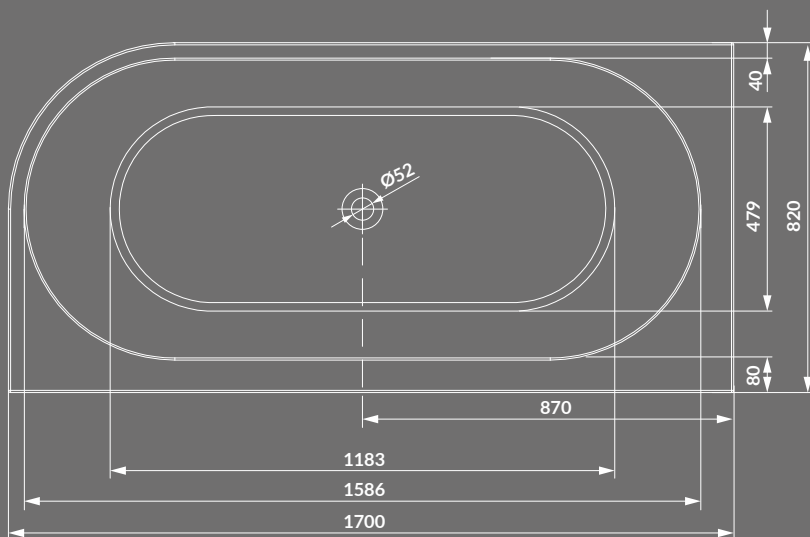

**WANNA WOLNOSTOJĄCA NAROŻNA
LEWA CREA 170×82**

Kod produktu: S301-329

**WANNA WOLNOSTOJĄCA NAROŻNA
PRAWA CREA 170×82**

Kod produktu: S301-330