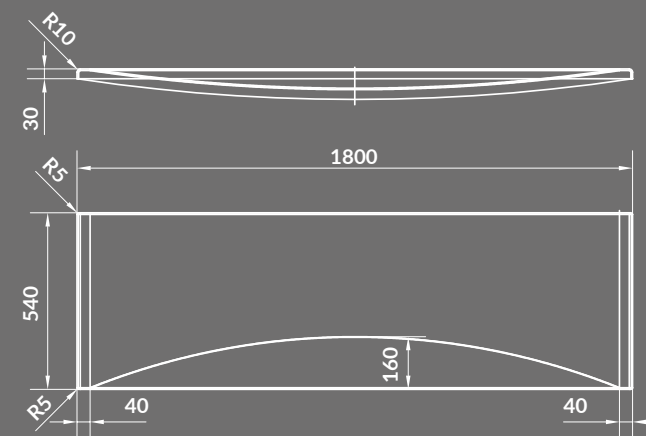

**WANNA ZEN 160x85**

Kod produktu: S301-127

**OBUDOWA WANNY - BOK  
VIRGO/ZEN 190**

Kod produktu: S401-115

**OBUDOWA WANNY - FRONT  
VIRGO/ZEN 190**

Kod produktu: S401-114

**OBUDOWA WANNY - FRONT  
VIRGO/INTRO 180**