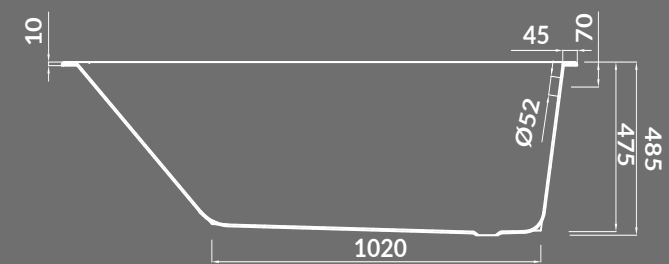

WANNA PROSTOKĄTNA CREA 160×75

Kod produktu: S301-225

WANNA PROSTOKĄTNA CREA 150×75

Kod produktu: S301-233