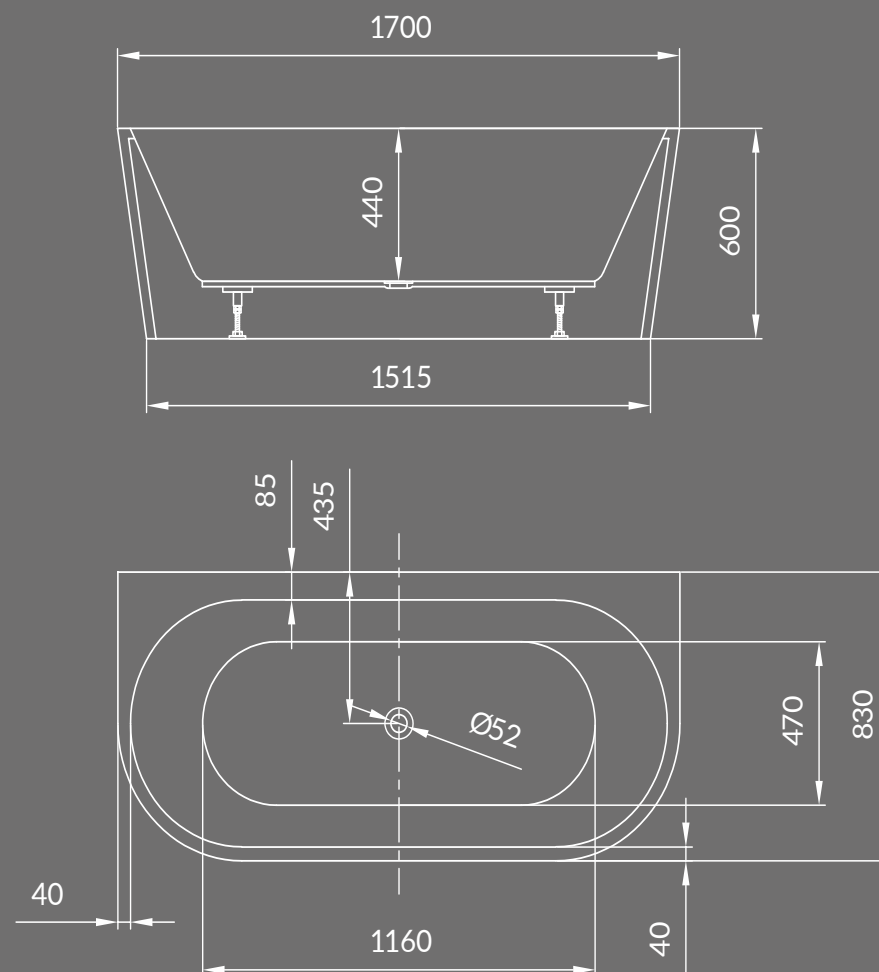

**WANNA WOLNOSTOJĄCA
PRZYŚCIENNA CREA 170×83**

Kod produktu: S301-301