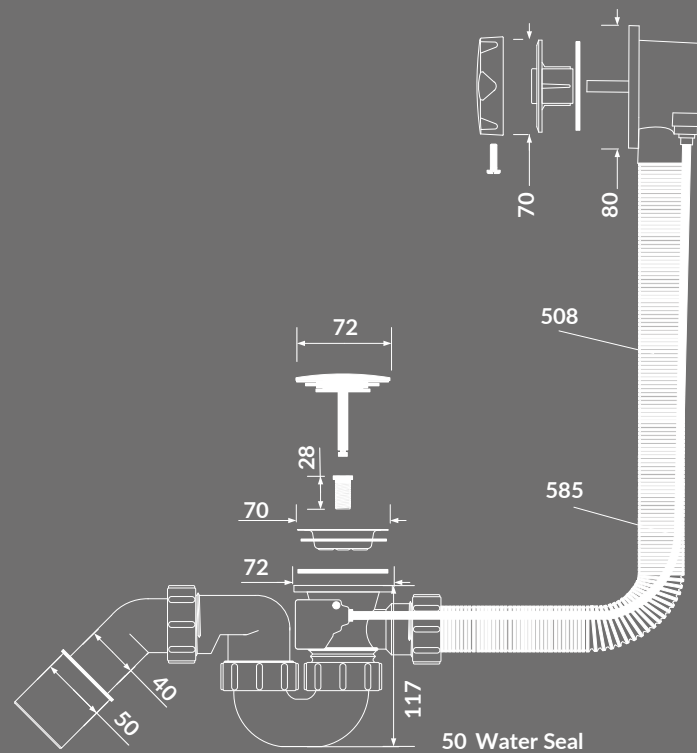

SYFON WANNOWY AUTOMATYCZNY

Kod produktu: S904-004

Syfon do wanień z otworem przelewowym