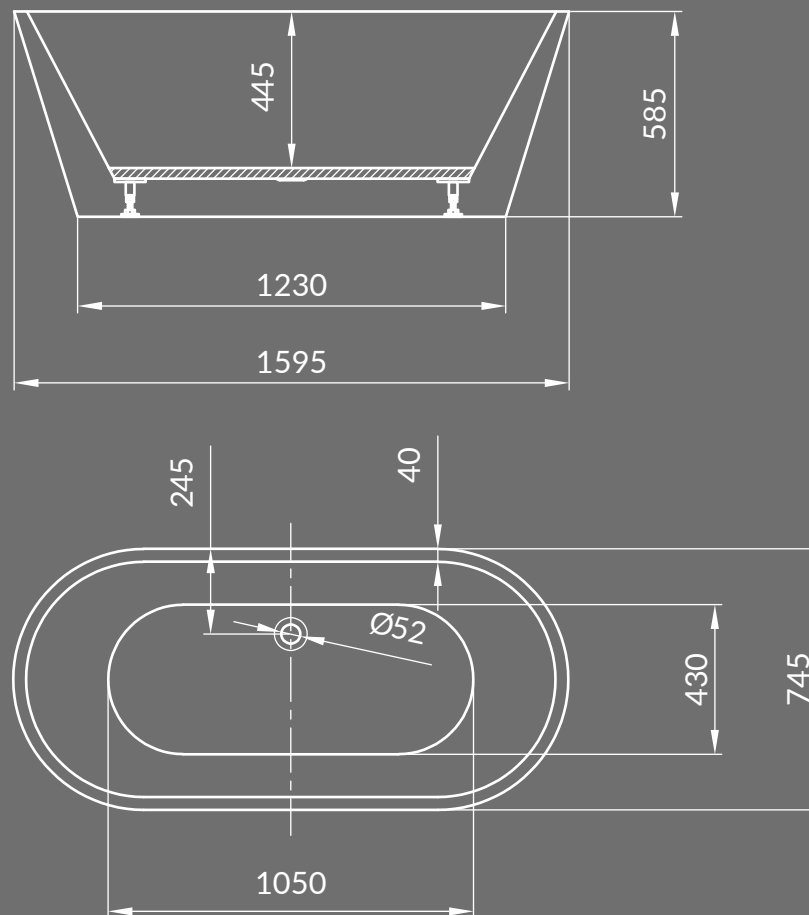

**WANNA WOLNOSTOJĄCA
OWALNA CREA 160×75**

Kod produktu: S301-300