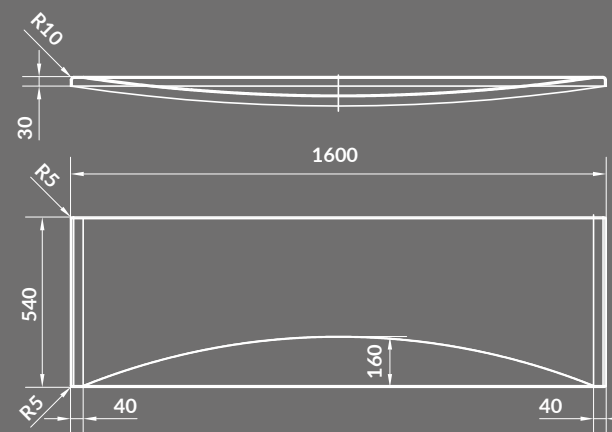

**OBUDOWA WANNY - FRONT
VIRGO/INTRO 160**

Kod produktu: S401-045