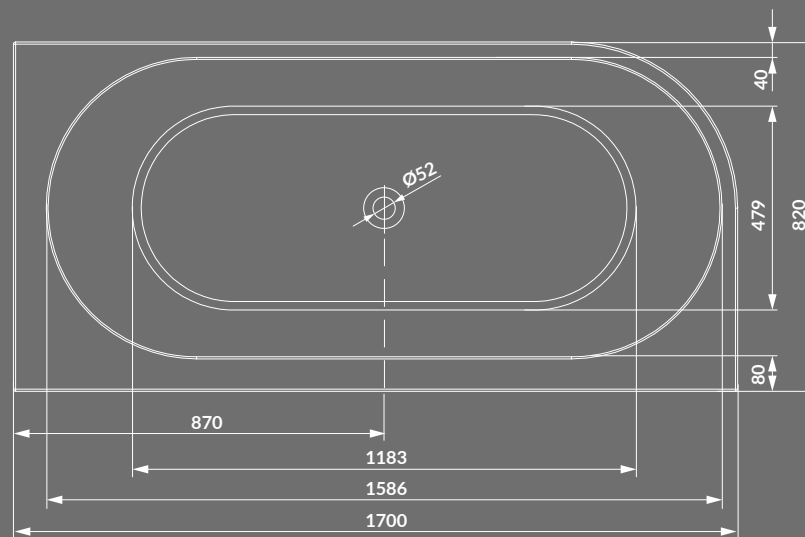

**WANNA WOLNOSTOJĄCA NAROŻNA
LEWA CREA 170×82**

Kod produktu: S301-329

**WANNA WOLNOSTOJĄCA NAROŻNA
PRAWA CREA 170×82**

Kod produktu: S301-330