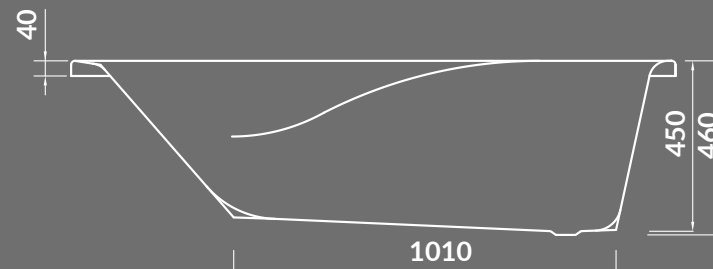

**WANNA WOLNOSTOJĄCA OWALNA ZEN 167×72**

Kod produktu: S301-302

**WANNA ZEN 190×90**

Kod produktu: S301-223

**WANNA ZEN 180×85**

Kod produktu: S301-129

**WANNA ZEN 170x85**

Kod produktu: S301-128