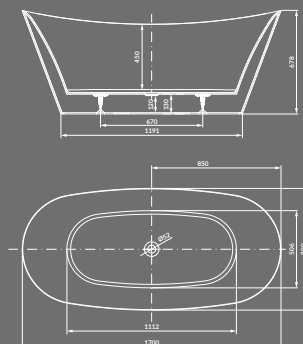

RYSUNKI TECHNICZNE

strona 39

SPECYFIKACJE TECHNICZNE

cersanit SPECYFIKACJA TECHNICZNA

WYKONAWCA	OPIS	WYKONAWCA	OPIS	WYKONAWCA	OPIS	WYKONAWCA	OPIS	WYKONAWCA	OPIS
1	Wanna wolnostojąca	2	Wanna wolnostojąca	3	Wanna wolnostojąca	4	Wanna wolnostojąca	5	Wanna wolnostojąca
1	Wanna wolnostojąca	2	Wanna wolnostojąca	3	Wanna wolnostojąca	4	Wanna wolnostojąca	5	Wanna wolnostojąca
1	Wanna wolnostojąca	2	Wanna wolnostojąca	3	Wanna wolnostojąca	4	Wanna wolnostojąca	5	Wanna wolnostojąca