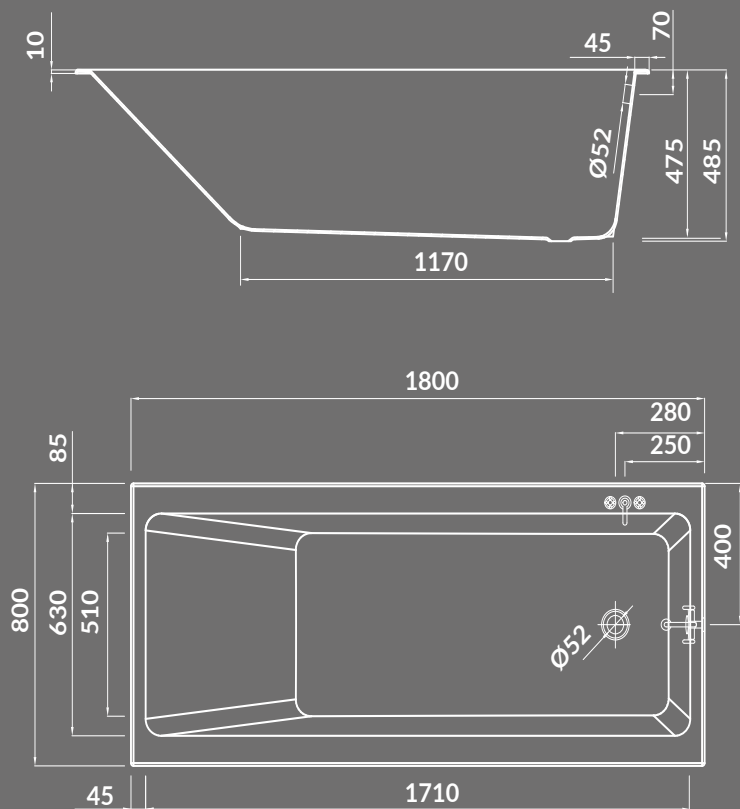

Kod produktu: S301-329

**WANNA WOLNOSTOJĄCA NAROŻNA  
PRAWA CREA 170×82**

Kod produktu: S301-330

**WANNA WOLNOSTOJĄCA  
PRZYŚCIENNA CREA 170×83**

Kod produktu: S301-301

WANNA PROSTOKĄTNA CREA 180×80

Kod produktu: S301-227