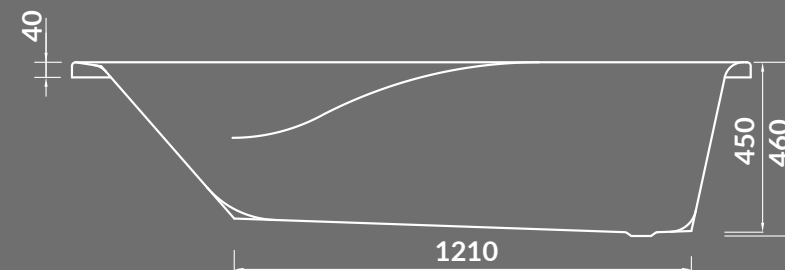

WANNA ZEN 190×90

Kod produktu: S301-223

WANNA ZEN 180×85

Kod produktu: S301-129