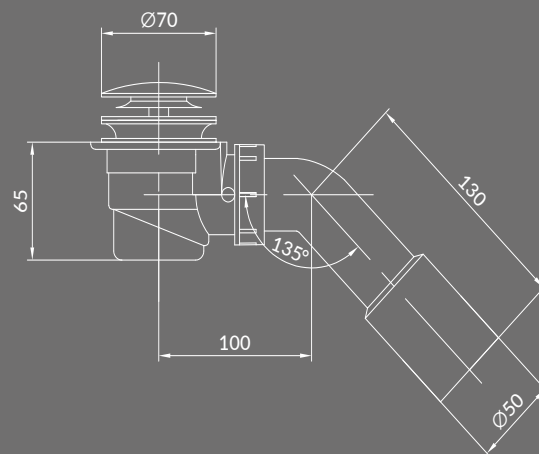

Kod produktu: S401-088

**OBUDOWA WANNY - BOK  
ZEN**

Kod produktu: S401-100

**OBUDOWA WANNY - FRONT  
VIRGO/INTRO 170**

Kod produktu: S401-046

**OBUDOWA WANNY - FRONT  
VIRGO/INTRO 160**

Kod produktu: S401-045