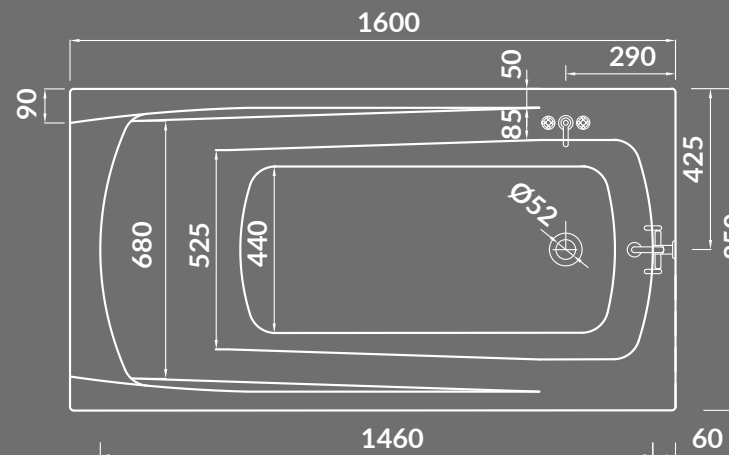

**WANNA WOLNOSTOJĄCA OWALNA ZEN 167×72**

Kod produktu: S301-302

**WANNA ZEN 190×90**

Kod produktu: S301-223

**WANNA ZEN 180×85**

Kod produktu: S301-129

**WANNA ZEN 170x85**

Kod produktu: S301-128