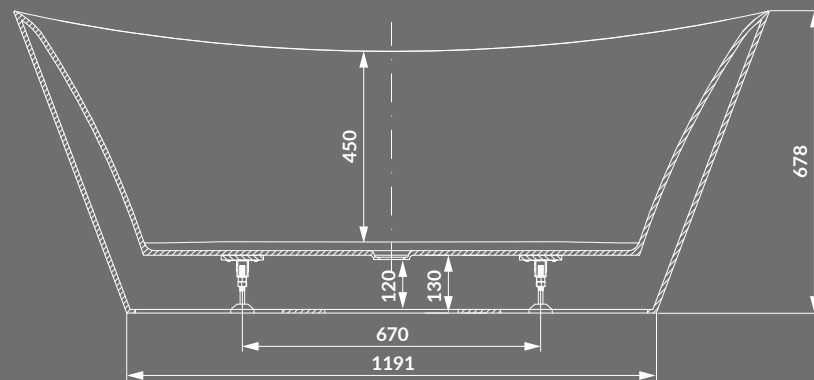

### SYFON WANNOWY AUTOMATYCZNY

- wymiary [cm]:
  - dt.: 7,2
  - szer.: 7,2
  - gł.: 11,7
- Do kompletowania z wannami z otworem przelewowym.

RYSUNKI  
**TECHNICZNE**

**WANNA WOLNOSTOJĄCA  
OWALNA INVERTO 170×80**