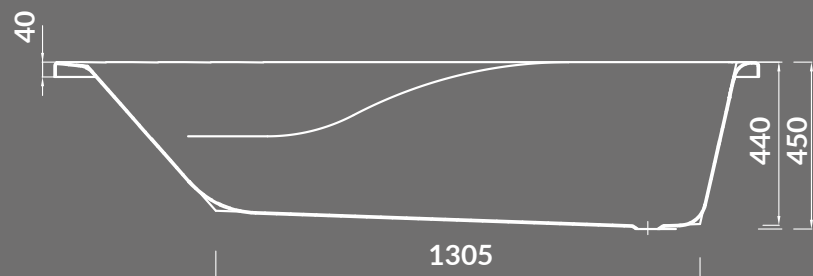

WANNA ZEN 190×90

Kod produktu: S301-223

WANNA ZEN 180×85

Kod produktu: S301-129